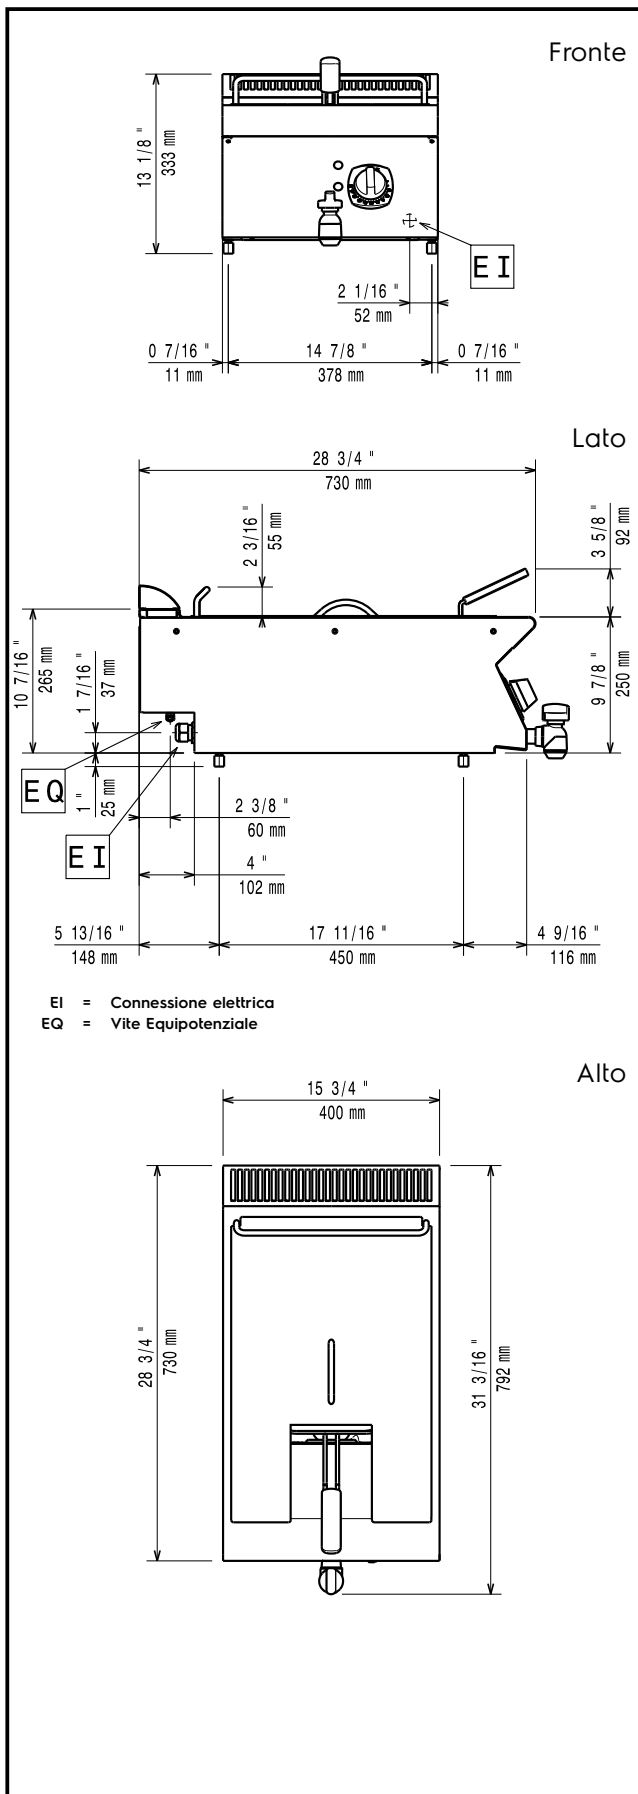

Accessori inclusi

- 1 x Cestello per friggitrici top e monoblocco da 7 litri PNC 921608

Accessori opzionali

- Kit per sigillatura giunzioni PNC 206086 ☐
- Supporto per soluzione a ponte da 800 mm PNC 206137 ☐
- Supporto per soluzione a ponte da 1000 mm PNC 206138 ☐
- Supporto per soluzione a ponte da 1200 mm PNC 206139 ☐
- Supporto per soluzione a ponte da 1400 mm PNC 206140 ☐
- Supporto per soluzione a ponte da 1600 mm PNC 206141 ☐
- Supporto per soluzione a ponte da 400 mm PNC 206154 ☐
- Alzatina per camino per elementi da 400 mm PNC 206303 ☐
- Corrimano laterale destro e sinistro PNC 206307 ☐
- Corrimano posteriore 800 mm - Marine PNC 206308 ☐
- Griglia per camino per elementi da 400 mm PNC 206400 ☐
- 2 pannelli copertura laterale per elementi top (H=250 mm P=700 mm) PNC 216277 ☐
- Cestello per friggitrici top e monoblocco da 7 litri PNC 921608 ☐
- 2 cestelli per friggitrici elettriche da 5+5 litri o 7 litri PNC 960638 ☐

Elettrico

Tensione di alimentazione:

371075 (E7FRED1B00)

380-400 V/3N ph/50/60 Hz

Watt totali:

5.4 kW

Informazioni chiave

Dimensioni utili vasca

(larghezza): 240 mm

Dimensioni utili vasca

(altezza): 235 mm

Dimensioni utili vasca

(profondità): 380 mm

Capacità vasca:

5.5 lt MIN; 7 lt MAX

Controllo termostatico:

105 °C MIN; 185 °C MAX

Peso netto:

30 kg

Se l'apparecchiatura è installata vicino ad attrezzature o mobili che temono il calore è necessario lasciare uno spazio pari a 100 mm o applicare un isolamento termico.

Gruppo di certificazione:

N7FE1